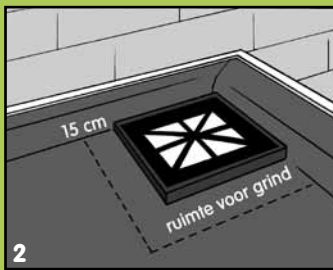

Plaatsing :

1) Uw dakbedekking dient in goede staat te zijn. Bij twijfel dient een nieuwe dakbedekking aangebracht te worden; bij voorkeur de wortelwerende **Rubber Dak & Goot**-afdichting van Aquaplan.
2) Bij de afvoer de Aquaplan **Super Bladvanger 30 x 30 cm** plaatsen en met een betontegel van 30 x 30 cm afdekken.
3) De wortelwerende drainagematten op de dakbedekking plaatsen met de lichte kleur naar boven en de overlap uitvouwen.
4) 4 cm substraat uitstrooien. Voorzie een vrije strook van ca. 15 cm rondom de Super Bladvanger voor een grindrand.
5) Egaliseren/uitvlakken.
6) Vegetatiemat voorzichtig uitrollen.
7) Op maat knippen met schaar en de zone rond de Super Bladvanger en eventuele open dakranden opvullen met grind type 16/32mm.
8) Klaar.
9) Eindresultaat tijdens de zomer.