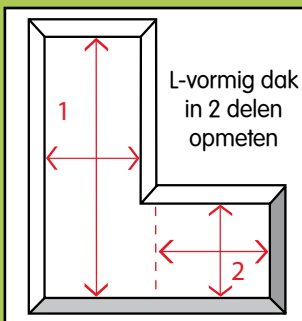

AquaplanT groendak-pakket bestaat uit :

- 1) Vegetatiemat op rol met sedum beplanting (afmeting 100 cm breed x 100 cm lang, diameter 30 cm = ca. 15 kg/rol).
- 2) Substraat : zak van 20 liter = 1/2 m² bij ca. 4 cm dikte.
- 3) Wortelwerende drainagemat voorzien van 2 filtervliesen (100 x 118 x 1 cm = 1,6 liter wateropvang per m²).
- 4) Dakbedekking = Niet meegeleverd.

Opmeten :

Voorbeeld berekening :

Afmeting dak 1	280 cm breed x 410 cm lang = 11,48 m ²
Afmeting dak 2 (L-vormig) cm breed x cm lang = m ²
Totaal benodigd aantal m ²	= afronden naar hele m² = 11 of 12 m²