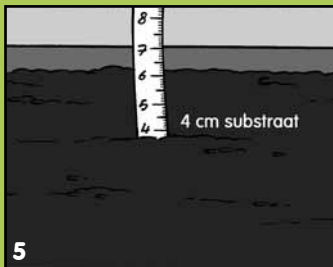

Plaatsing :

1) Uw dakbedekking dient in goede staat te zijn. Bij twijfel dient een nieuwe dakbedekking aangebracht te worden; bij voorkeur de wortelwerende **Rubber Dak & Goot**-afdichting van Aquaplan.
2) Bij de afvoer de Aquaplan **Super Bladvanger 30 x 30 cm** plaatsen en met een betontegel van 30 x 30 cm afdekken.
3) De wortelwerende drainagematten op de dakbedekking plaatsen met de lichte kleur naar boven en de overlap uitvouwen.
4) 4 cm substraat uitstrooien. Voorzie een vrije strook van ca. 15 cm rondom de Super Bladvanger voor een grindrand.
5) Egaliseren/uitvlakken.
6) Vegetatiemat voorzichtig uitrollen.
7) Op maat knippen met schaar en de zone rond de Super Bladvanger en eventuele open dakranden opvullen met grind type 16/32mm.
8) Klaar.
9) Eindresultaat tijdens de zomer.