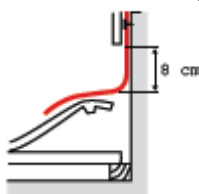

Toute la longueur du rouleau (3 m) est utilisable en une pièce - moins de raccords.

### ◆ Applications :

1. Plomb pour châssis au-dessus du seuil

2. Plomb pour châssis au-dessous du seuil

3. Jonction côté inférieur de la lucarne/toit en pente

4. Maçonnerie

5. Jonction paroi latérale de la lucarne/toit en pente

6. Recouvrement transversal