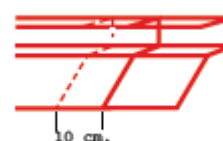

Toute la longueur du rouleau (3 m) est utilisable en une pièce - moins de raccords.

### ◆ Applications :

1. Plomb pour châssis au-dessus du seuil

2. Plomb pour châssis au-dessous du seuil

3. Jonction côté inférieur de la lucarne/toit en pente

4. Maçonnerie

5. Jonction paroi latérale de la lucarne/toit en pente

6. Recouvrement transversal