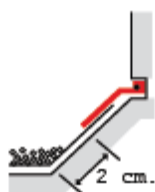

Toute la longueur du rouleau (3 m) est utilisable en une pièce - moins de raccords.

### ◆ Applications :

1. Plomb pour châssis au-dessus du seuil

2. Plomb pour châssis au-dessous du seuil

3. Jonction côté inférieur de la lucarne/toit en pente

4. Maçonnerie

5. Jonction paroi latérale de la lucarne/toit en pente